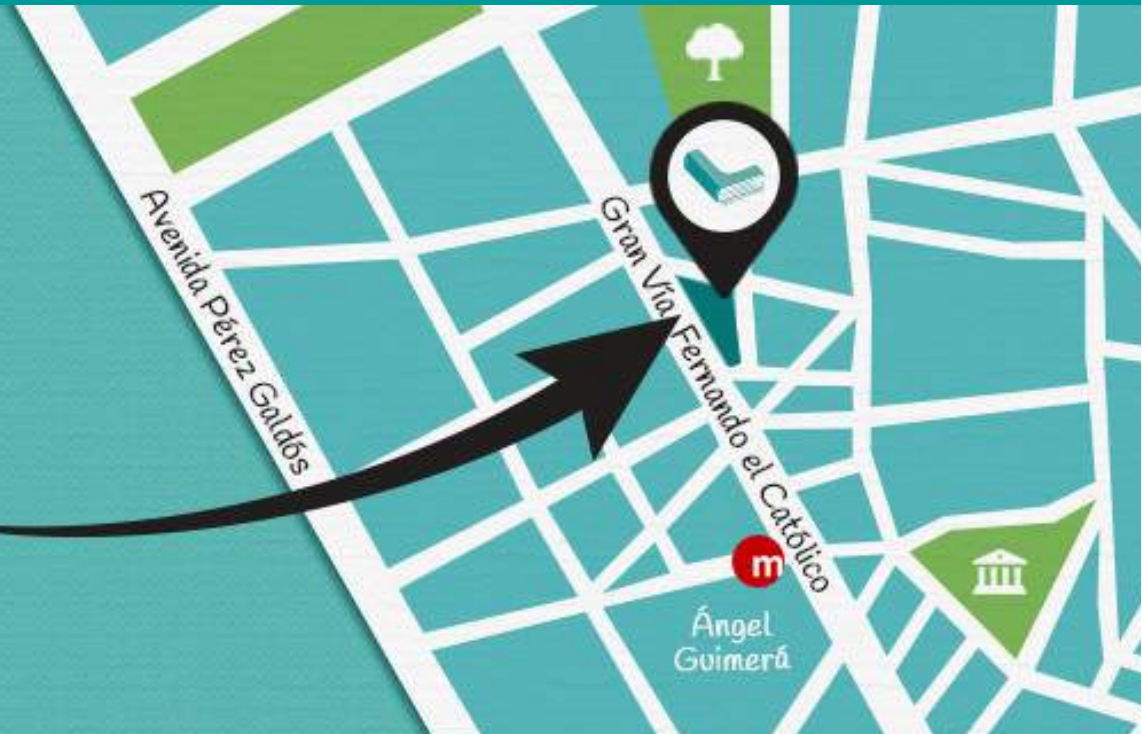

Te cedemos nuestro espacio
¡CONTACTA CON NOSOTROS!

Te encantará tu nuevo espacio de trabajo

DESCUENTOS ESPECIALES

a partir de 4 h.

En el CENTRO DE VALENCIA

La llibreta
ACADEMIA

C/ Botànic, 9
46008 Valencia

Estamos en el mismo centro de Valencia, en la Calle Botánico 9, al lado del **metro** de Ángel Guimerà, salida G.V Fernando el Católico.